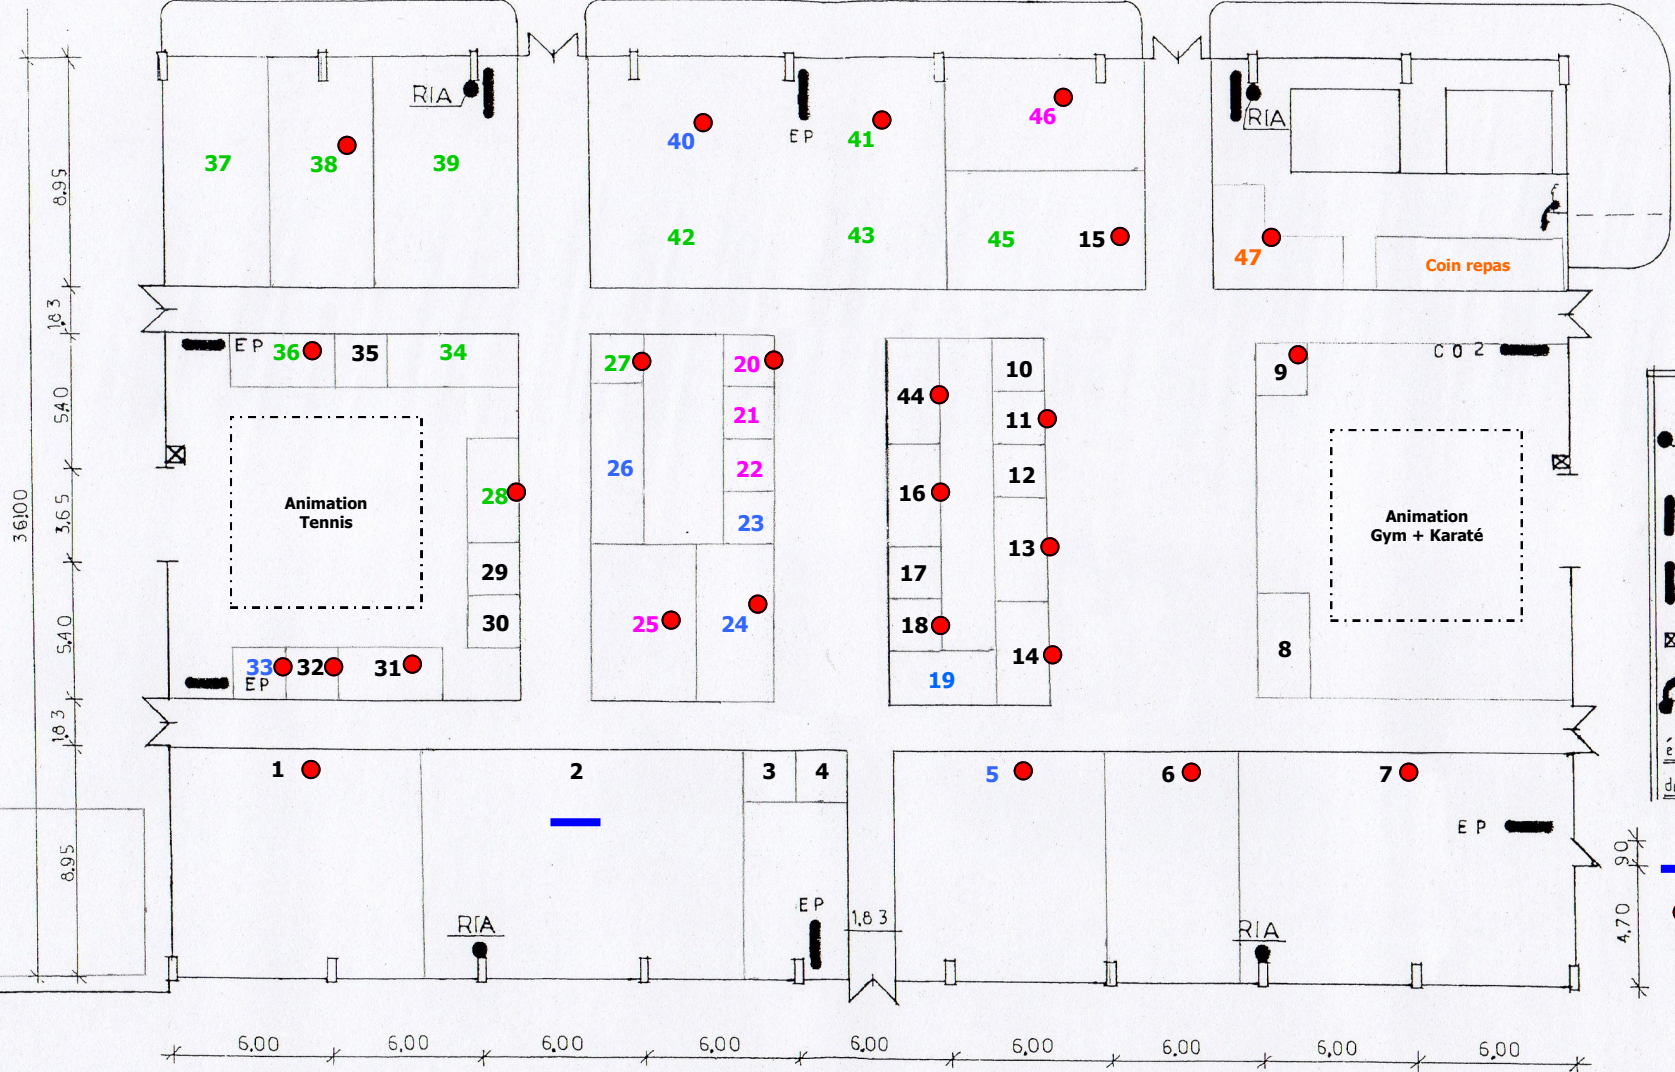

# PLAN BULLE INTERIEUR

4,00

14,09 1,83 54,00 22,16 1,83 14,09

10,75  
4,20 1,85 4,20 50

**Légende**

- RIA - Rouleau Incendie Armé.
- EP - Extincteur Poudre.
- CO2 - Extincteur
- ⊗ - Bouton d'alarme
- ☎ - Téléphone

échelle : 1/200  
date : 27-01-2006

- Grilles Caddie
- Electricité

← La Creuse →

# PLAN BULLE EXTERIEUR