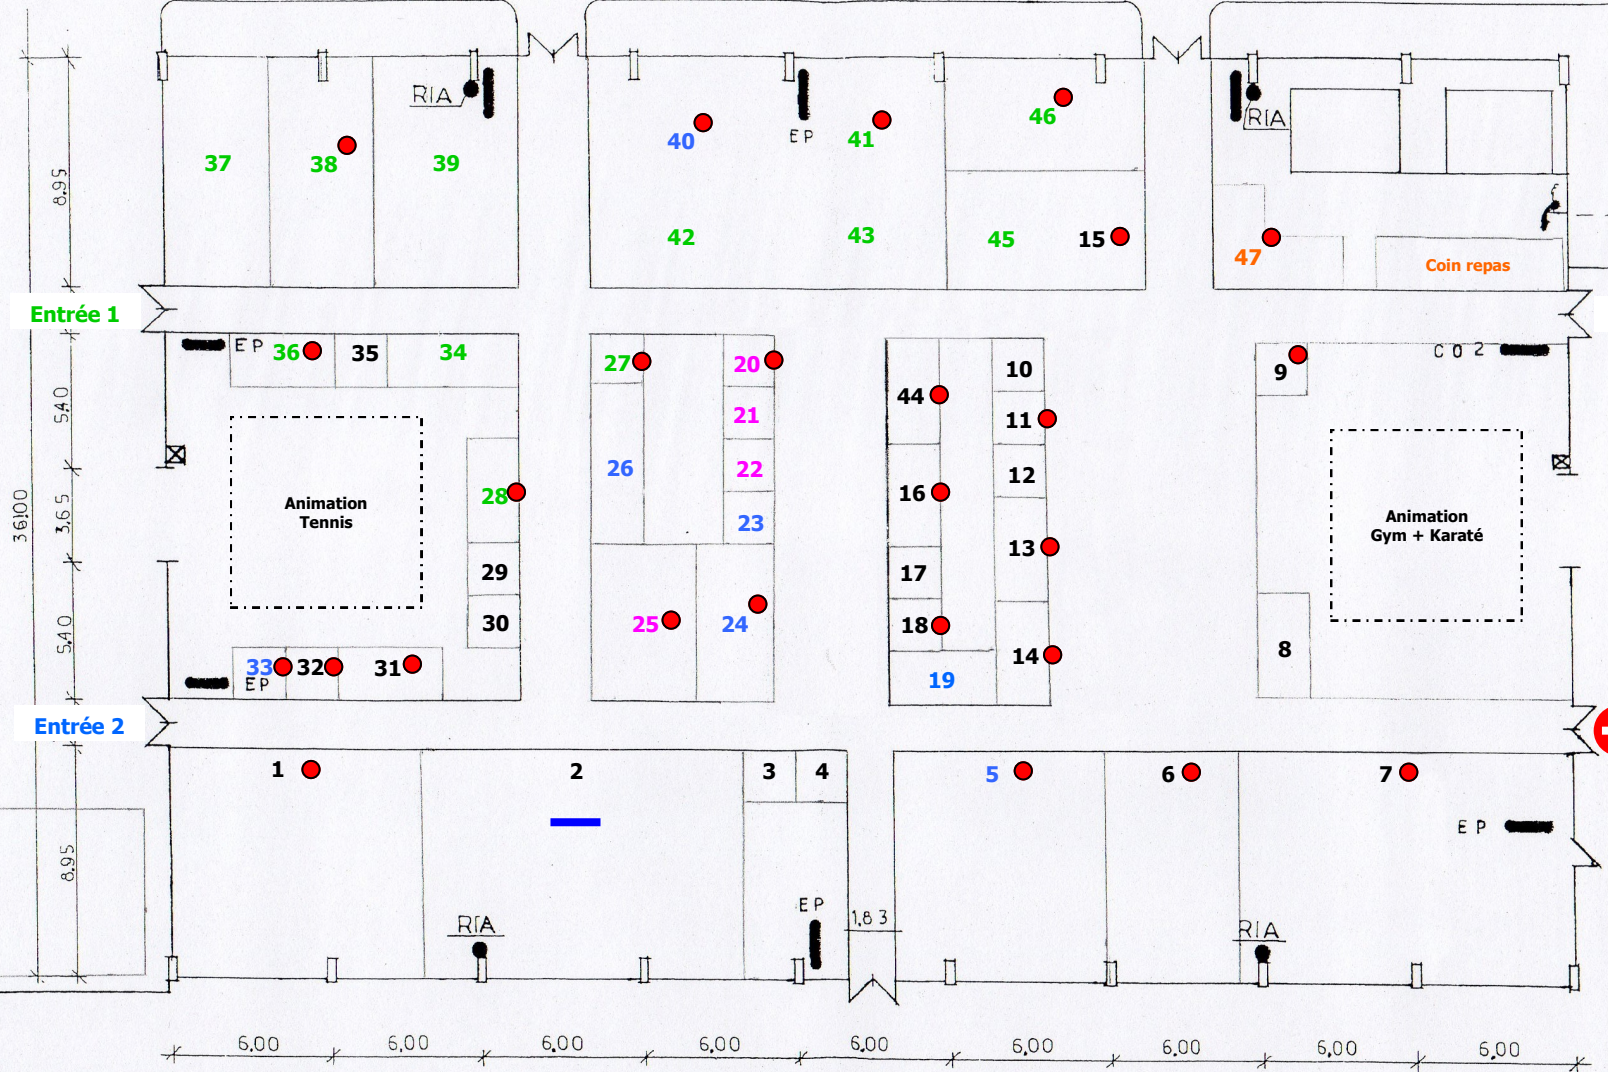

PLAN BULLE INTERIEUR

4,00

14,09 1,83 54,00 22,16 1,83 14,09

10,75

4,20 1,85 4,20 50

Légende

- RIA - Rouleau Incendie Armé.
- EP - Extincteur Poudre.
- CO2 - Extincteur
- ⊗ - Bouton d'alarme
- ☎ - Téléphone

échelle : 1/200
date : 27-01-2006